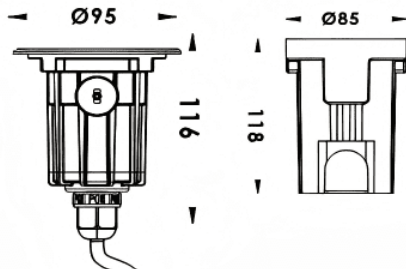

Code article	86.OIN2.0311.07
Type de produit	Extérieur
Catégorie	
Famille	
Sous-famille	
Pictograms	

Dimensions

Product dimensions (mm) **ø95x116mm**

Dessin technique

Produit	
Puissance système (W)	2.5
Flux lumineux utile (lm)	145
Efficacité lumineuse (lm/W)	58
Angle de faisceau	15
Durée de vie	50000h L80B10
IP	67
Équipement	ON-OFF
Température de couleur (K)	3000
Uniformité chromatique (SDCM)	SDCM3
CRI	80
IK	IK10